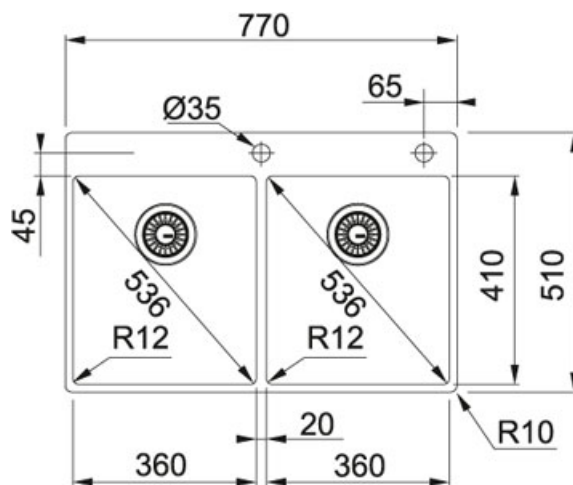

## Franke Box BXX 220 36-36 TL Inox satinato | 127.0369.314

FAMIGLIA : Lavelli | SERIE : Franke Box | MODELLO : BXX 220 36-36 TL | FINITURA : Inox satinato | INSTALLAZIONE :  
Filotop | INSTALLAZIONE : Sottotop | INSTALLAZIONE : Semifilo

### DATI TECNICI

Lunghezza totale	770,00 mm
Larghezza totale	510,00 mm
Lunghezza vasca grande	360,00 mm
Larghezza vasca grande	410,00 mm
Profondità vasca grande	200,00 mm
Base	80
Foro Incasso	Vedi libretto istruzioni
Dimensioni	770X510
Size Chart	XL
Prezzo	929,00 €
Codice	8586988