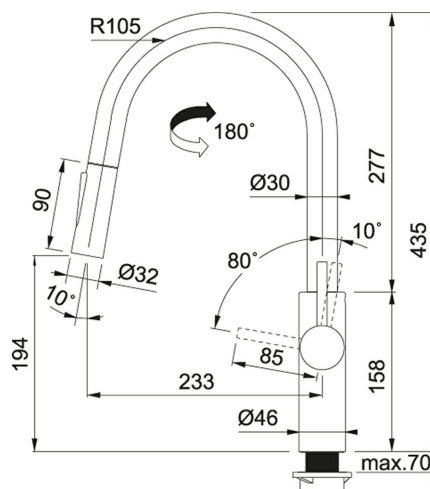

Wyciągana wylewka z funkcją prysznica Czarny mat | 115.0575.968

RODZINA : Baterie kuchenne | WYKOŃCZENIE : Czarny mat | SERIA : Pescara L Slide-In | MODEL : Wyciągana wylewka z funkcją prysznica

DANE TECHNICZNE

Wersja	Wyciągana wylewka z funkcją prysznica
Położenie dźwigni mieszacza	Dźwignia mieszacza z boku
Wysokość do końca wylewki	194,00 mm
Całkowita wysokość	435,00 mm
Zasięg wylewki	233,00 mm
Głowica	Głowica ceramiczna Ø 35
Rodzaj baterii	Wysokociśnieniowa
Rodzaj materiału	BRASS
Obrót wylewki w stopniach	180 °
Ilość otworów (pod baterię, pokrętło korka automatycznego, inne)	Jeden Ø35mm
Min. szerokość podbudowy	46
Wąż wyciąganej wylewki	Nylonowy szary
Funkcja prysznica	dual spray (needle & stream)
Cena	1 672,92 zł

CECHY PRODUKTU

 35mm	Otwór montażowy Ø 35 mm	 180°	Obrót wylewki w stopniach: 180°
---	----------------------------	---	------------------------------------

Wyciągana wylewka z funkcją prysznicza Czarny mat |
115.0575.968

RODZINA : Baterie kuchenne | WYKOŃCZENIE : Czarny mat | SERIA : Pescara L Slide-In | MODEL : Wyciągana wylewka z funkcją prysznicza

ŚRODKI DO CZYSZCZENIA

112.0530.239

112.0530.324
