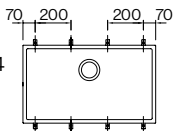

4**A**

i **B**

Inset

 ±1,3
Flushmount

 **1** **B**

2**B****3****B**

4**B****5****B**

Undermount

210/110-16

210/110-34
210/110-36
210/110-40
210/110-45
210/110-50
210/110-54
260/160 34-16

220/120 34-34
210/110-68

2**C**

3**C**

4**C**

Model		A	B	C	D	E	F	r1	r2	r3
BXX 210/110-16		170	420	202	452	160	410	0-10	14	12
BXX 210/110-34		350	420	382	452	340	410	0-10	14	12
BXX 210/110-36		370	420	402	452	360	410	0-10	14	12
BXX 210/110-40		410	420	442	452	400	410	0-10	14	12
BXX 210/110-45		460	420	492	452	450	410	0-10	14	12
BXX 210/110-50		510	420	542	452	500	410	0-10	14	12
BXX 210/110-54		550	420	582	452	540	410	0-10	14	12
BXX 210/110-68		695	420	727	452	685	410	0-10	14	12
BXX 210-40 TL		410	490	432	512			0-10	11	
BXX 210-50 TL		510	490	532	512			0-10	11	
BXX 210-54 TL		550	490	572	512			0-10	11	
BXX 210-68 TL		695	490	717	512			0-10	11	
BXX 260/160 34-16		530	420	562	452	520	410	0-10	14	12
BXX 220/120 34-34		710	420	742	452	700	410	0-10	14	12