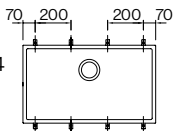

4**A**

i **B**

Inset

 ±1,3
Flushmount

 **1** **B**

2**B****3****B**

4**B**

5**B**

Undermount

210/110-16

210/110-34
210/110-36
210/110-40
210/110-45
210/110-50
210/110-54
260/160 34-16

220/120 34-34
210/110-68

2**C**

3**C**

4**C**

Model		A	B	C	D	E	F	r1	r2	r3
BXX 210/110-16		170	420	202	452	160	410	0-10	14	12
BXX 210/110-34		350	420	382	452	340	410	0-10	14	12
BXX 210/110-36		370	420	402	452	360	410	0-10	14	12
BXX 210/110-40		410	420	442	452	400	410	0-10	14	12
BXX 210/110-45		460	420	492	452	450	410	0-10	14	12
BXX 210/110-50		510	420	542	452	500	410	0-10	14	12
BXX 210/110-54		550	420	582	452	540	410	0-10	14	12
BXX 210/110-68		695	420	727	452	685	410	0-10	14	12
BXX 210-40 TL		410	490	432	512			0-10	11	
BXX 210-50 TL		510	490	532	512			0-10	11	
BXX 210-54 TL		550	490	572	512			0-10	11	
BXX 210-68 TL		695	490	717	512			0-10	11	
BXX 260/160 34-16		530	420	562	452	520	410	0-10	14	12
BXX 220/120 34-34		710	420	742	452	700	410	0-10	14	12

Model		A	B	C	D	E	F	r1	r2	r3
BXX 260 36-16 TL		550	490	572	512			0-10	11	
BXX 220 36-36 TL		750	490	772	512			0-10	11	
BXX 220 50-27 TL		800	490	822	512			0-10	11	

1

2

3

Argentina

Industrias Spar
San Luis S.A.
Buenos Aires 1008
Phone +54 11 4311 7655