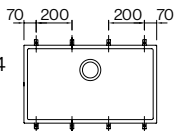

---

**3****A**

---

**4****A**

**i** **B**

  
Inset

 ±1,3  
Flushmount

 **1** **B**

**2****B****3****B**

---

**4****B****5****B**

Undermount

210/110-16

210/110-34  
210/110-36  
210/110-40  
210/110-45  
210/110-50  
210/110-54  
260/160 34-16

220/120 34-34  
210/110-68

---

**2****C**

---

**3****C**

---

**4****C**

Model		A	B	C	D	E	F	r1	r2	r3
BXX 210/110-16		170	420	202	452	160	410	0-10	14	12
BXX 210/110-34		350	420	382	452	340	410	0-10	14	12
BXX 210/110-36		370	420	402	452	360	410	0-10	14	12
BXX 210/110-40		410	420	442	452	400	410	0-10	14	12
BXX 210/110-45		460	420	492	452	450	410	0-10	14	12
BXX 210/110-50		510	420	542	452	500	410	0-10	14	12
BXX 210/110-54		550	420	582	452	540	410	0-10	14	12
BXX 210/110-68		695	420	727	452	685	410	0-10	14	12
BXX 210-40 TL		410	490	432	512			0-10	11	
BXX 210-50 TL		510	490	532	512			0-10	11	
BXX 210-54 TL		550	490	572	512			0-10	11	
BXX 210-68 TL		695	490	717	512			0-10	11	
BXX 260/160 34-16		530	420	562	452	520	410	0-10	14	12
BXX 220/120 34-34		710	420	742	452	700	410	0-10	14	12