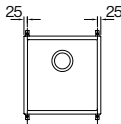

---

**3****A**

---

**4****A**

**i** **B**

  
Inset

 ±1,3  
Flushmount

 **1** **B**

**2****B****3****B**

---

**4****B****5****B**

Undermount

210/110-16

210/110-34  
210/110-36  
210/110-40  
210/110-45  
210/110-50  
210/110-54  
260/160 34-16

220/120 34-34  
210/110-68

---

**2****C**

---

**3****C**

---

**4****C**

Model		A	B	C	D	E	F	r1	r2	r3
BXX 210/110-16		170	420	202	452	160	410	0-10	14	12
BXX 210/110-34		350	420	382	452	340	410	0-10	14	12
BXX 210/110-36		370	420	402	452	360	410	0-10	14	12
BXX 210/110-40		410	420	442	452	400	410	0-10	14	12
BXX 210/110-45		460	420	492	452	450	410	0-10	14	12
BXX 210/110-50		510	420	542	452	500	410	0-10	14	12
BXX 210/110-54		550	420	582	452	540	410	0-10	14	12
BXX 210/110-68		695	420	727	452	685	410	0-10	14	12
BXX 210-40 TL		410	490	432	512			0-10	11	
BXX 210-50 TL		510	490	532	512			0-10	11	
BXX 210-54 TL		550	490	572	512			0-10	11	
BXX 210-68 TL		695	490	717	512			0-10	11	
BXX 260/160 34-16		530	420	562	452	520	410	0-10	14	12
BXX 220/120 34-34		710	420	742	452	700	410	0-10	14	12