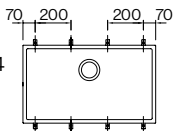

4**A**

i **B**

Inset

 ±1,3
Flushmount

 **1** **B**

2**B**

3**B**

4**B****5****B**

Undermount

210/110-16

210/110-34
210/110-36
210/110-40
210/110-45
210/110-50
210/110-54
260/160 34-16

220/120 34-34
210/110-68

2**C**

3**C**

4**C**

Model		A	B	C	D	E	F	r1	r2	r3
BXX 210/110-16		170	420	202	452	160	410	0-10	14	12
BXX 210/110-34		350	420	382	452	340	410	0-10	14	12
BXX 210/110-36		370	420	402	452	360	410	0-10	14	12
BXX 210/110-40		410	420	442	452	400	410	0-10	14	12
BXX 210/110-45		460	420	492	452	450	410	0-10	14	12
BXX 210/110-50		510	420	542	452	500	410	0-10	14	12
BXX 210/110-54		550	420	582	452	540	410	0-10	14	12
BXX 210/110-68		695	420	727	452	685	410	0-10	14	12
BXX 210-40 TL		410	490	432	512			0-10	11	
BXX 210-50 TL		510	490	532	512			0-10	11	
BXX 210-54 TL		550	490	572	512			0-10	11	
BXX 210-68 TL		695	490	717	512			0-10	11	
BXX 260/160 34-16		530	420	562	452	520	410	0-10	14	12
BXX 220/120 34-34		710	420	742	452	700	410	0-10	14	12

Model		A	B	C	D	E	F	r1	r2	r3
BXX 260 36-16 TL		550	490	572	512			0-10	11	
BXX 220 36-36 TL		750	490	772	512			0-10	11	
BXX 220 50-27 TL		800	490	822	512			0-10	11	

1

2

3

Argentina

Industrias Spar
San Luis S.A.
Buenos Aires 1008
Phone +54 11 4311 7655